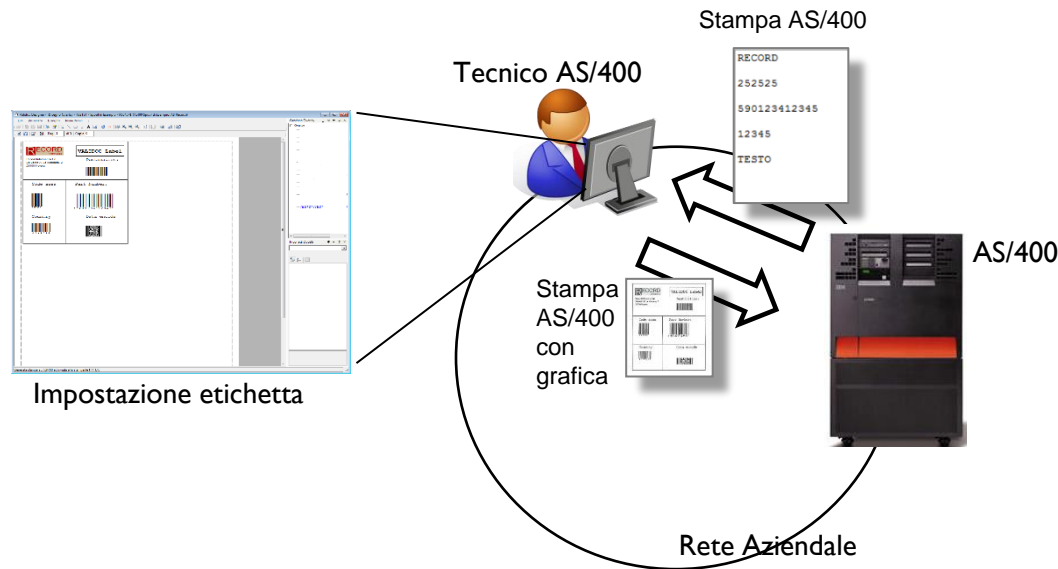

Stampa Etichette da AS/400 con Validoc Label

Validoc Label

"Label" è il modulo di Validoc, per sistemi AS/400 (iSeries – IBM i), che consente di stampare etichette corredate di grafica e barcode su stampanti termiche e termiche dirette.

Permette di posizionare loghi, linee e riquadri nell'etichetta.

Permette di spostare, copiare ed eliminare parti di testo.

Consente di cambiare il font di tutta o parte della stampa e di inserire barcode in modo semplice e guidato.

Validoc Label - Preparazione

Il processo di lavoro con Validoc Label inizia con la preparazione del layout dell'etichetta (aggiunta grafica, formattazione testo, inserimento barcode, etc.) realizzata con lo strumento "Designer" su personal computer a partire da una stampa AS/400 preparata dal cliente e contenente i soli dati variabili. Un volta preparate le impostazioni, si trasmettono sul sistema AS/400.

Label permette di impostare font differenti in diverse aree della stampa.

Validoc Label

Label consente di spostare, copiare ed eliminare porzioni della stampa.
Permette anche di numerare le etichette ed inserire costanti.