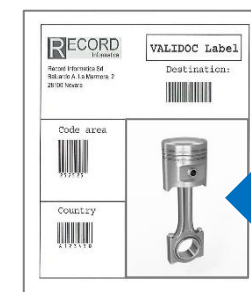

Label permette di impostare font differenti in diverse aree della stampa.

Validoc Label

Label consente di spostare, copiare ed eliminare porzioni della stampa.
Permette anche di numerare le etichette ed inserire costanti.

Label consente di utilizzare con semplicità 22 tipologie di barcode mono e bi dimensionali facendosi carico dell'aggiunta dei caratteri start/stop e dei check digit.

Con Label verranno stampate anche le immagini inserite in modo dinamico in base al contenuto dell'etichetta (IMAGE).