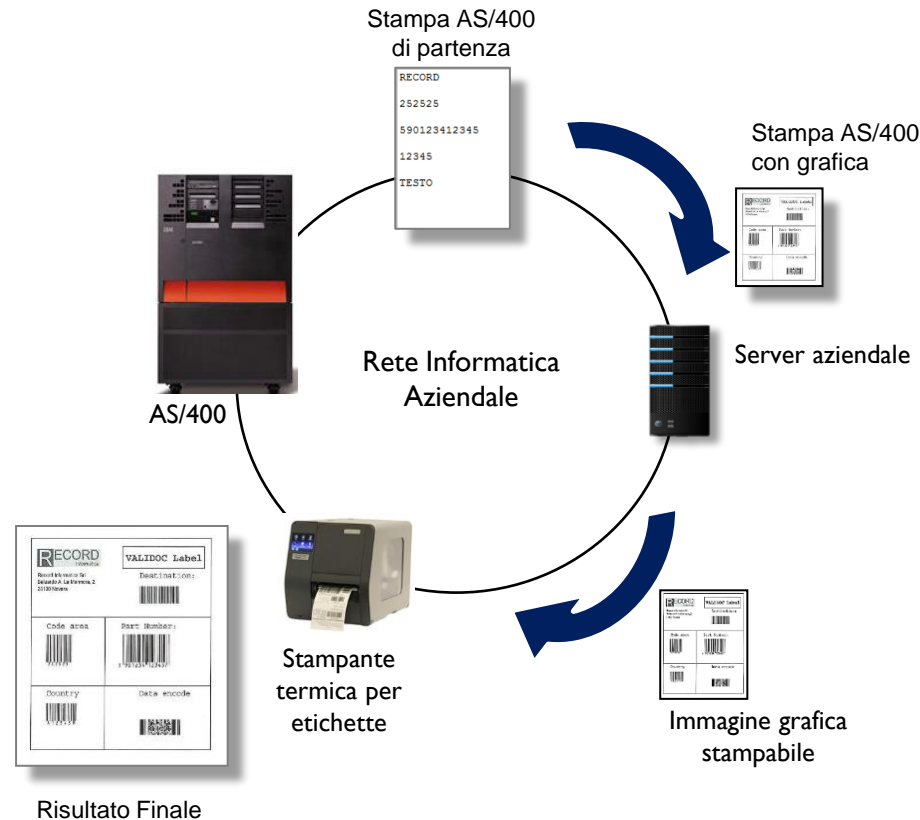

Validoc Label - Uso quotidiano

Gli utenti continuano a produrre le stampe nel modo usuale cioè senza modifiche alla loro solita attività lavorativa.

Si occuperà Validoc Label di eseguire le operazioni di formattazione e indirizzare alla stampante l'etichetta in formato immagine grafica.