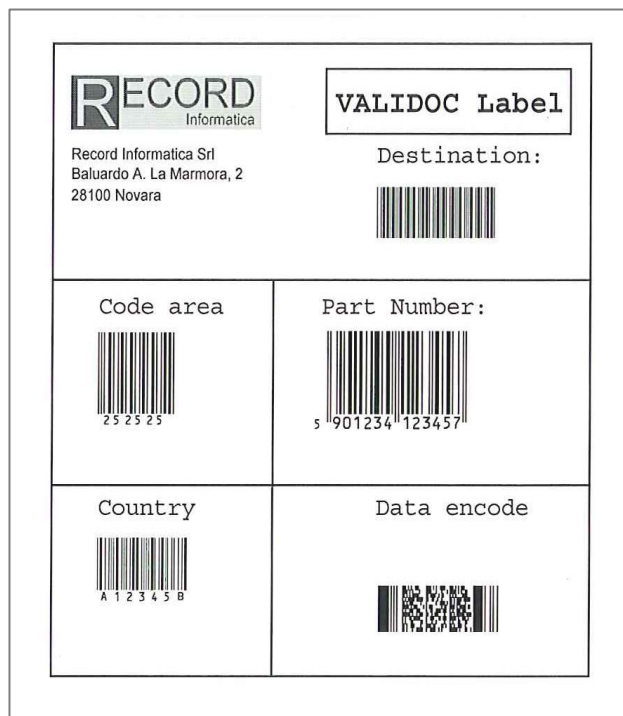

Stampa Etichette da AS/400 con Validoc Label

Validoc Label

"Label" è il modulo di Validoc, per sistemi AS/400 (iSeries – IBM i), che consente di stampare etichette corredate di grafica e barcode su stampanti termiche e termiche dirette.

Permette di posizionare loghi, linee e riquadri nell'etichetta.

Permette di spostare, copiare ed eliminare parti di testo.

Consente di cambiare il font di tutta o parte della stampa e di inserire barcode in modo semplice e guidato.

Validoc Label - Preparazione

Il processo di lavoro con Validoc Label inizia con la preparazione del layout dell'etichetta (aggiunta grafica, formattazione testo, inserimento barcode, etc.) realizzata con lo strumento "Designer" su personal computer a partire da una stampa AS/400 preparata dal cliente e contenente i soli dati variabili. Un volta preparate le impostazioni, si trasmettono sul sistema AS/400.

Label permette di impostare font differenti in diverse aree della stampa.

Validoc Label

Label consente di spostare, copiare ed eliminare porzioni della stampa.
Permette anche di numerare le etichette ed inserire costanti.